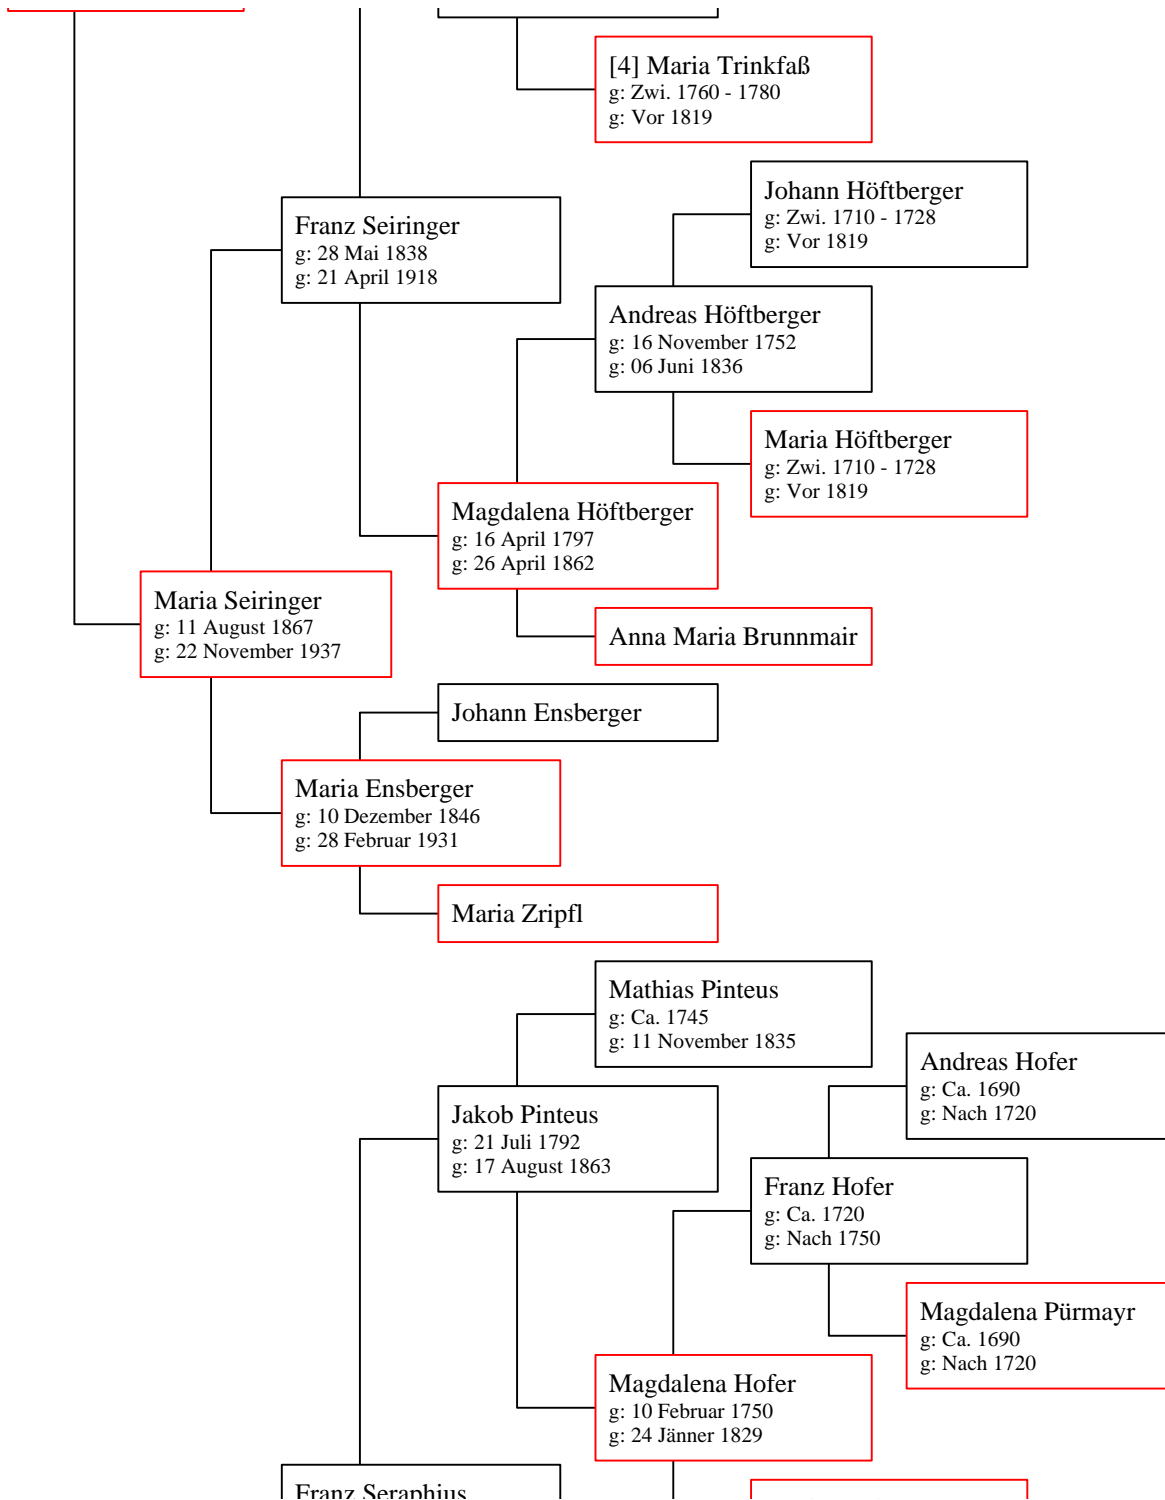

# Vorfahren von Thomas und Yvonne Breitwieser

[2] Philipp Sevringer

Thomas Bindeus  
g: 27 Februar 1983

---

Yvonne Eva  
Breitwieser  
g: 27 Juni 1991

Wilhelm Bindeus  
g: 06 Juni 1932

Mathias Haslgrübler  
g: 15 Februar 1771  
g: 01 September 1851

Ignatz Haselgrübler  
g: 27 April 1831  
g: 30 Mai 1863

Johanna Breitschopf  
g: 1787  
g: 12 Jänner 1846

Rosina Breitschopf  
g: Vor 1768  
g: Nach 1806

Johann Freller

Magdalena Ecker  
g: 1744  
g: 29 Jänner 1801

Johann Ecker  
g: Vor 1725  
g: Nach 1744

Helene Niedermayer  
g: Vor 1666  
g: Nach 1726

Susanna Niedermayer  
g: Vor 1647  
g: Nach 1685

Stefan Niedermayer  
g: Vor 1647  
g: Nach 1685

Maria Anna Wegerer  
g: 26 März 1700  
g: Nach 1736

Susanne Weger  
g: Vor 1643  
g: Nach 1685

Georg Wegerer  
g: 04 April 1662  
g: Nach 1726

Michael Weger  
g: Vor 1643  
g: Nach 1685

g: 31 März 1821

Zázilia (Cäcilia)  
Haselgrübler  
g: 08 September 1897  
g: 22 Oktober 1966