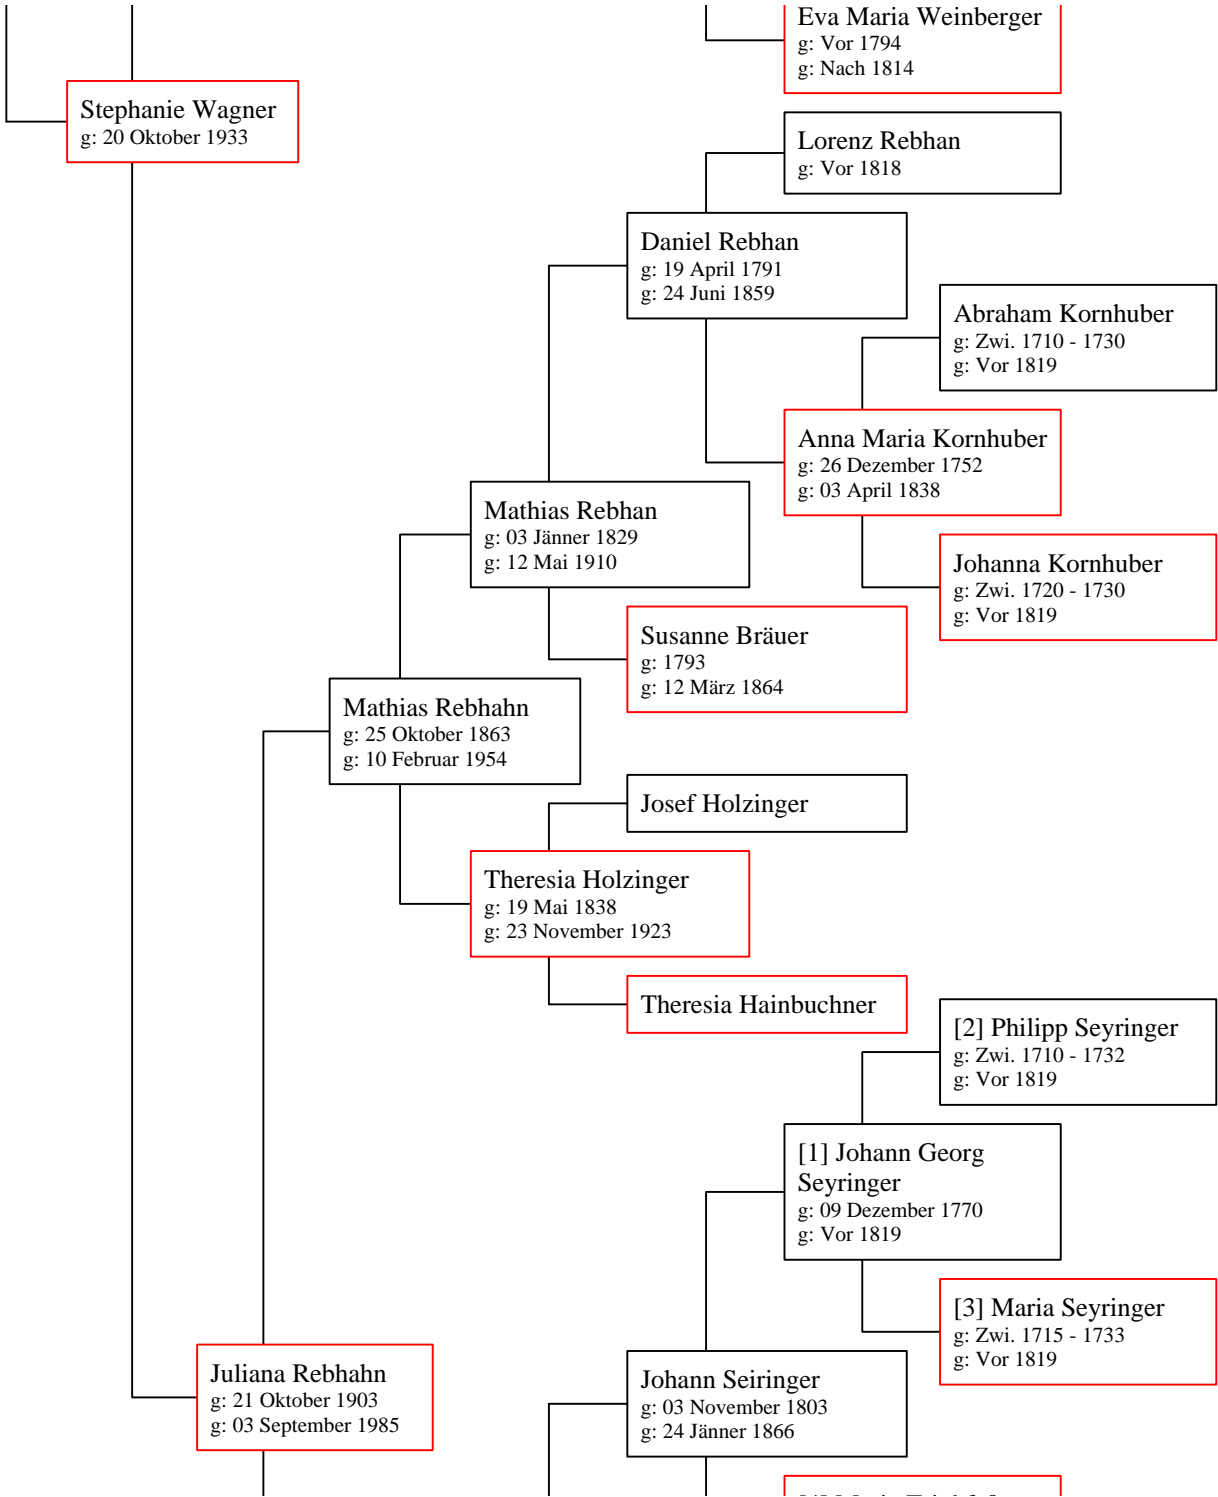

# Vorfahren von Thomas und Yvonne Breitwieser

[2] Philipp Sevringer

Thomas Bindeus  
g: 27 Februar 1983

---

Yvonne Eva  
Breitwieser  
g: 27 Juni 1991

Wilhelm Bindeus  
g: 06 Juni 1932

Mathias Haslgrübler  
g: 15 Februar 1771  
g: 01 September 1851

Ignatz Haselgrübler  
g: 27 April 1831  
g: 30 Mai 1863

Johanna Breitschopf  
g: 1787  
g: 12 Jänner 1846

Rosina Breitschopf  
g: Vor 1768  
g: Nach 1806

Johann Freller

Magdalena Ecker  
g: 1744  
g: 29 Jänner 1801

Johann Ecker  
g: Vor 1725  
g: Nach 1744

Helene Niedermayer  
g: Vor 1666  
g: Nach 1726

Susanna Niedermayer  
g: Vor 1647  
g: Nach 1685

Stefan Niedermayer  
g: Vor 1647  
g: Nach 1685

Maria Anna Wegerer  
g: 26 März 1700  
g: Nach 1736

Susanne Weger  
g: Vor 1643  
g: Nach 1685

Georg Wegerer  
g: 04 April 1662  
g: Nach 1726

Michael Weger  
g: Vor 1643  
g: Nach 1685

g: 31 März 1821

Zázilia (Cäcilia)  
Haselgrübler  
g: 08 September 1897  
g: 22 Oktober 1966