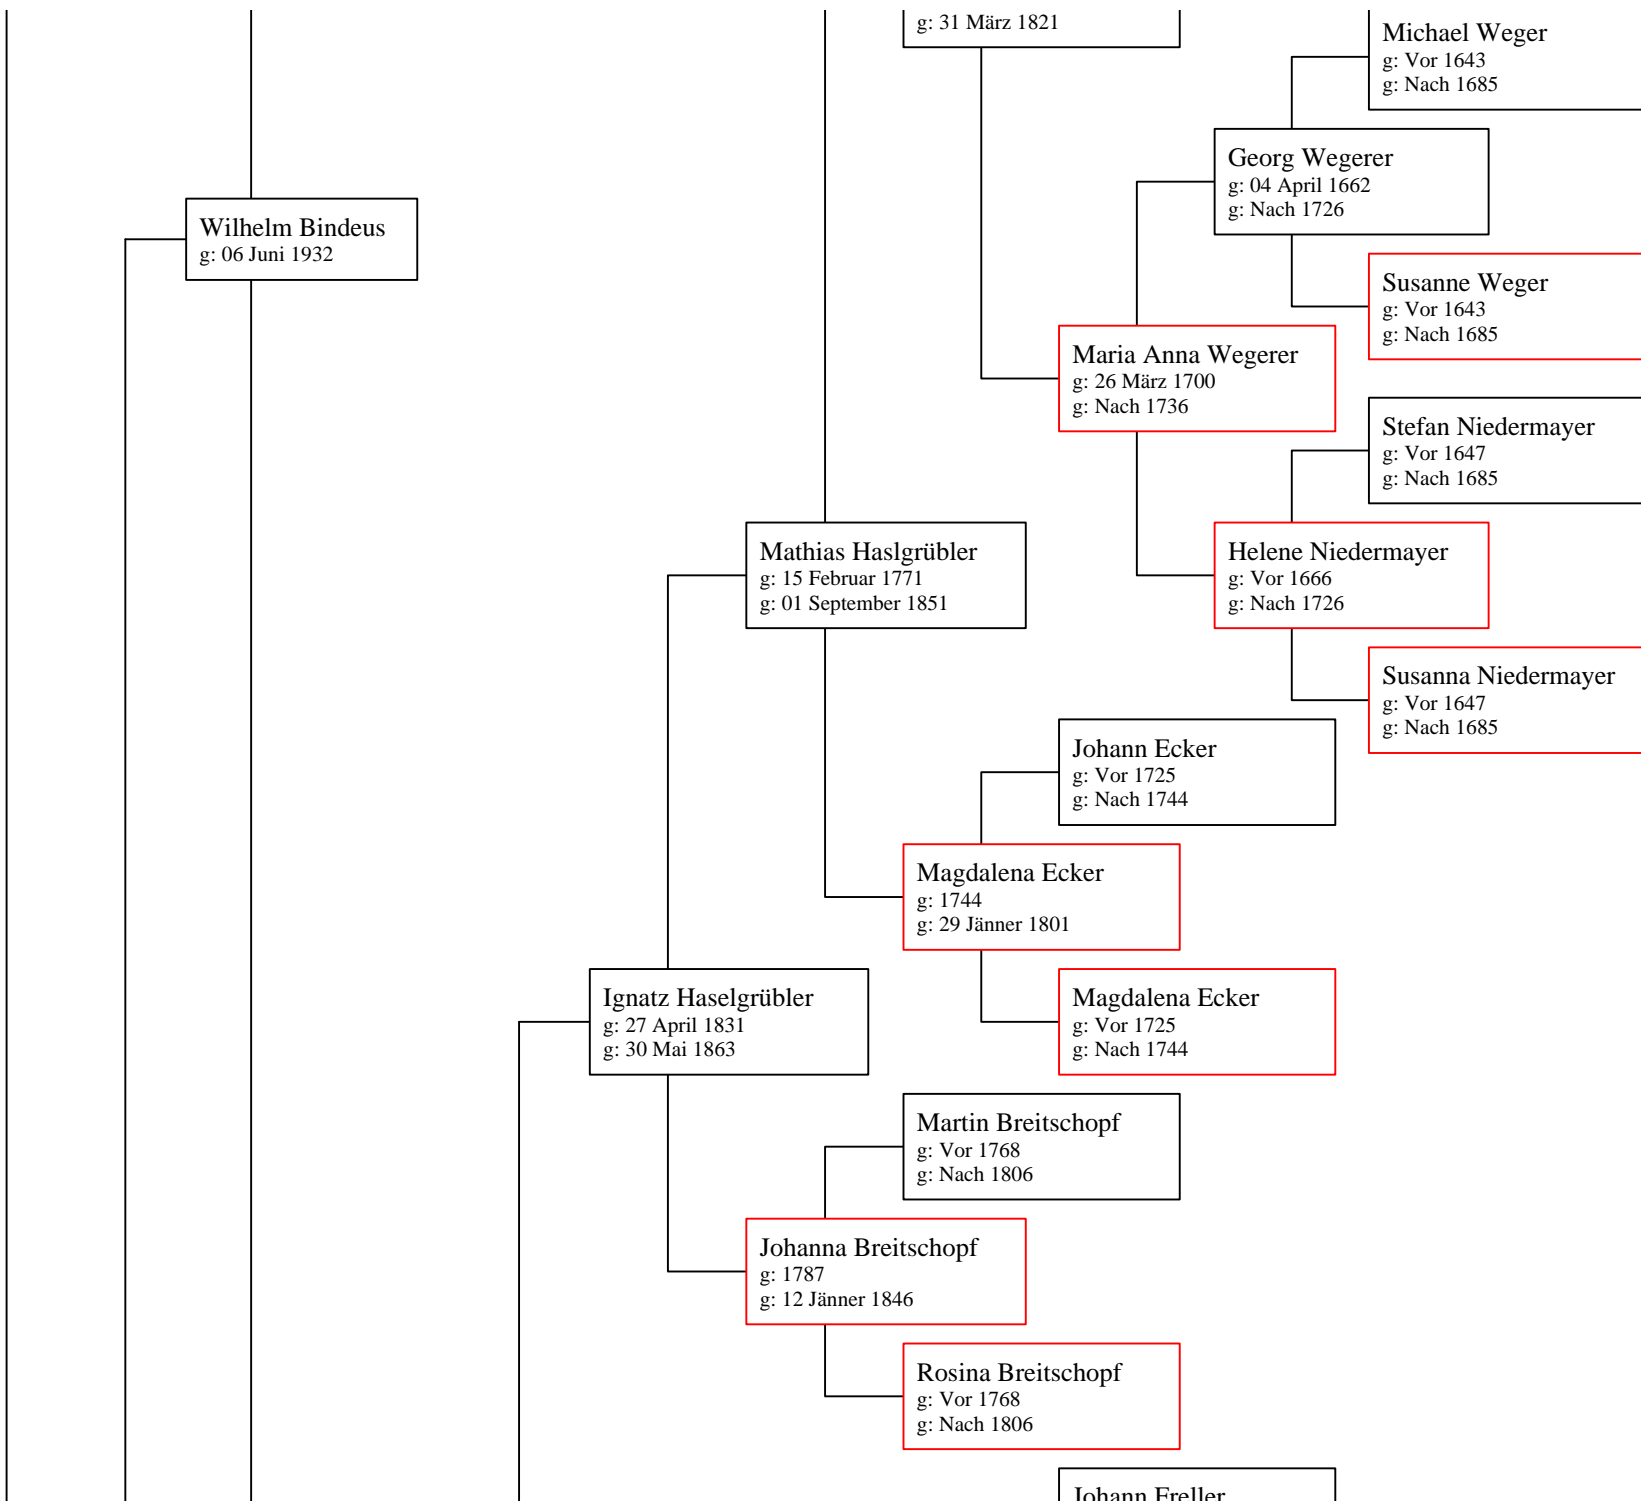

# Vorfahren von Thomas und Yvonne Breitwieser

[2] Philipp Sevringer

Thomas Bindeus  
g: 27 Februar 1983

---

Yvonne Eva  
Breitwieser  
g: 27 Juni 1991

Wilhelm Bindeus  
g: 06 Juni 1932

Mathias Haslgrübler  
g: 15 Februar 1771  
g: 01 September 1851

Ignatz Haselgrübler  
g: 27 April 1831  
g: 30 Mai 1863

Johanna Breitschopf  
g: 1787  
g: 12 Jänner 1846

Rosina Breitschopf  
g: Vor 1768  
g: Nach 1806

Johann Freller

Magdalena Ecker  
g: 1744  
g: 29 Jänner 1801

Johann Ecker  
g: Vor 1725  
g: Nach 1744

Helene Niedermayer  
g: Vor 1666  
g: Nach 1726

Susanna Niedermayer  
g: Vor 1647  
g: Nach 1685

Stefan Niedermayer  
g: Vor 1647  
g: Nach 1685

Maria Anna Wegerer  
g: 26 März 1700  
g: Nach 1736

Susanne Weger  
g: Vor 1643  
g: Nach 1685

Georg Wegerer  
g: 04 April 1662  
g: Nach 1726

Michael Weger  
g: Vor 1643  
g: Nach 1685

g: 31 März 1821

Zázilia (Cäcilia)  
Haselgrübler  
g: 08 September 1897  
g: 22 Oktober 1966