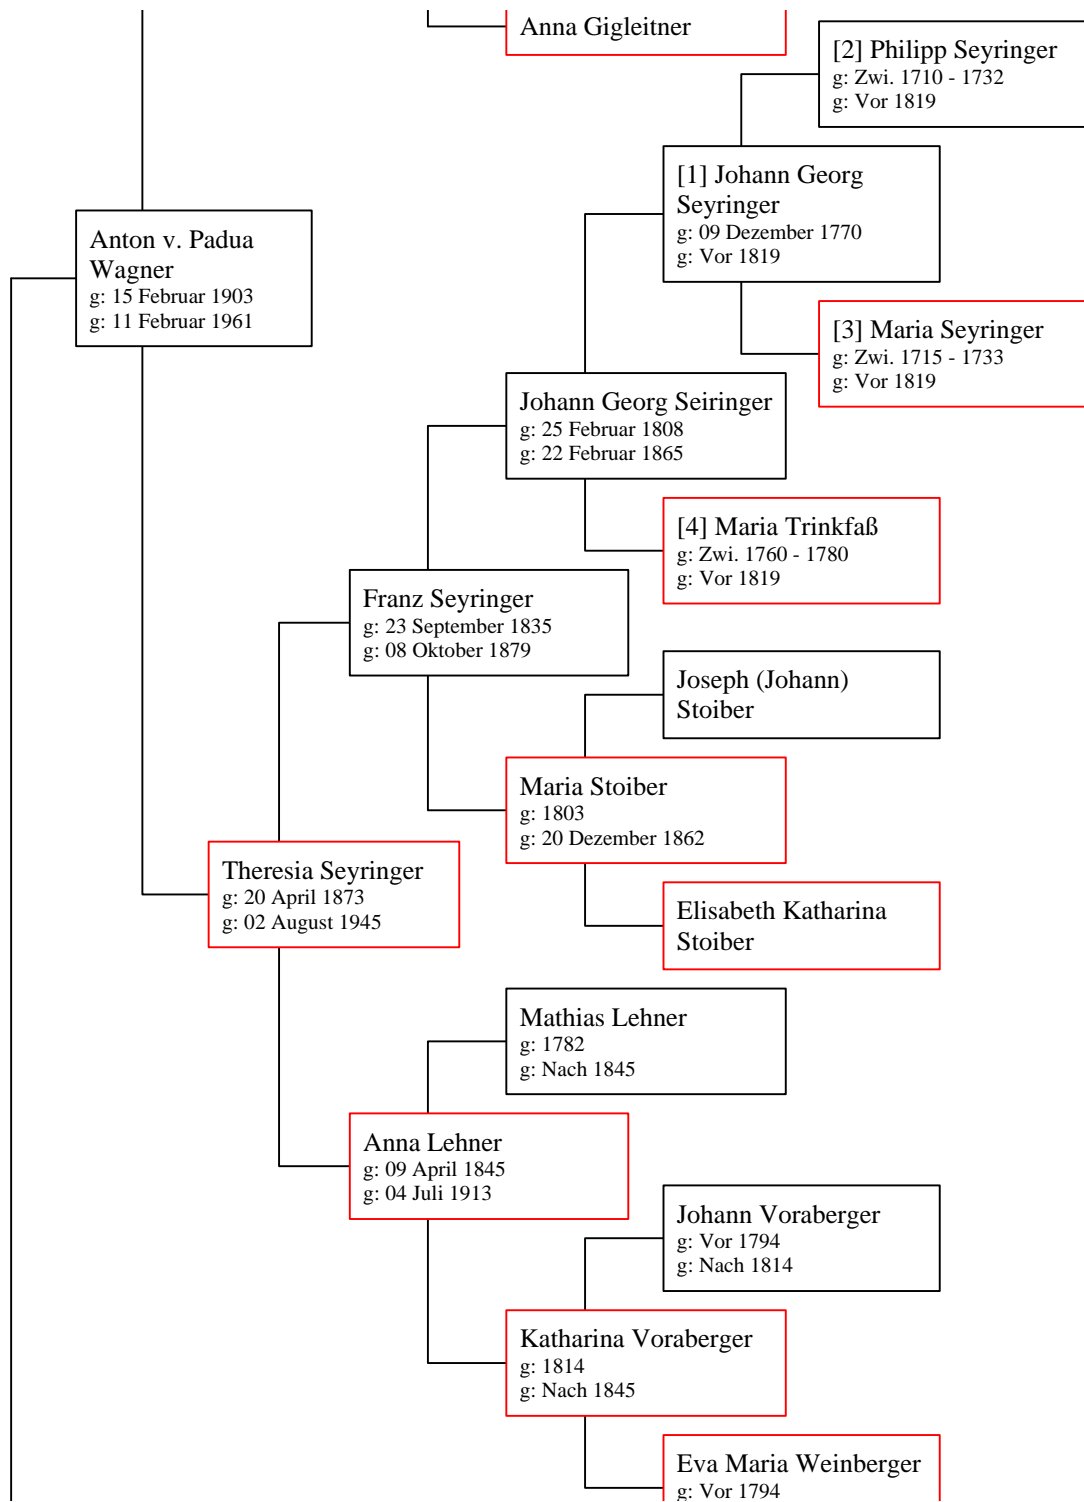

# Vorfahren von Thomas und Yvonne Breitwieser

[2] Philipp Sevringer

Thomas Bindeus  
g: 27 Februar 1983

---

Yvonne Eva  
Breitwieser  
g: 27 Juni 1991

Wilhelm Bindeus  
g: 06 Juni 1932

Mathias Haslgrübler  
g: 15 Februar 1771  
g: 01 September 1851

Ignatz Haselgrübler  
g: 27 April 1831  
g: 30 Mai 1863

Johanna Breitschopf  
g: 1787  
g: 12 Jänner 1846

Rosina Breitschopf  
g: Vor 1768  
g: Nach 1806

Johann Freller

Magdalena Ecker  
g: 1744  
g: 29 Jänner 1801

Johann Ecker  
g: Vor 1725  
g: Nach 1744

Helene Niedermayer  
g: Vor 1666  
g: Nach 1726

Susanna Niedermayer  
g: Vor 1647  
g: Nach 1685

Stefan Niedermayer  
g: Vor 1647  
g: Nach 1685

Maria Anna Wegerer  
g: 26 März 1700  
g: Nach 1736

Susanne Weger  
g: Vor 1643  
g: Nach 1685

Georg Wegerer  
g: 04 April 1662  
g: Nach 1726

Michael Weger  
g: Vor 1643  
g: Nach 1685

g: 31 März 1821

Zázilia (Cäcilia)  
Haselgrübler  
g: 08 September 1897  
g: 22 Oktober 1966