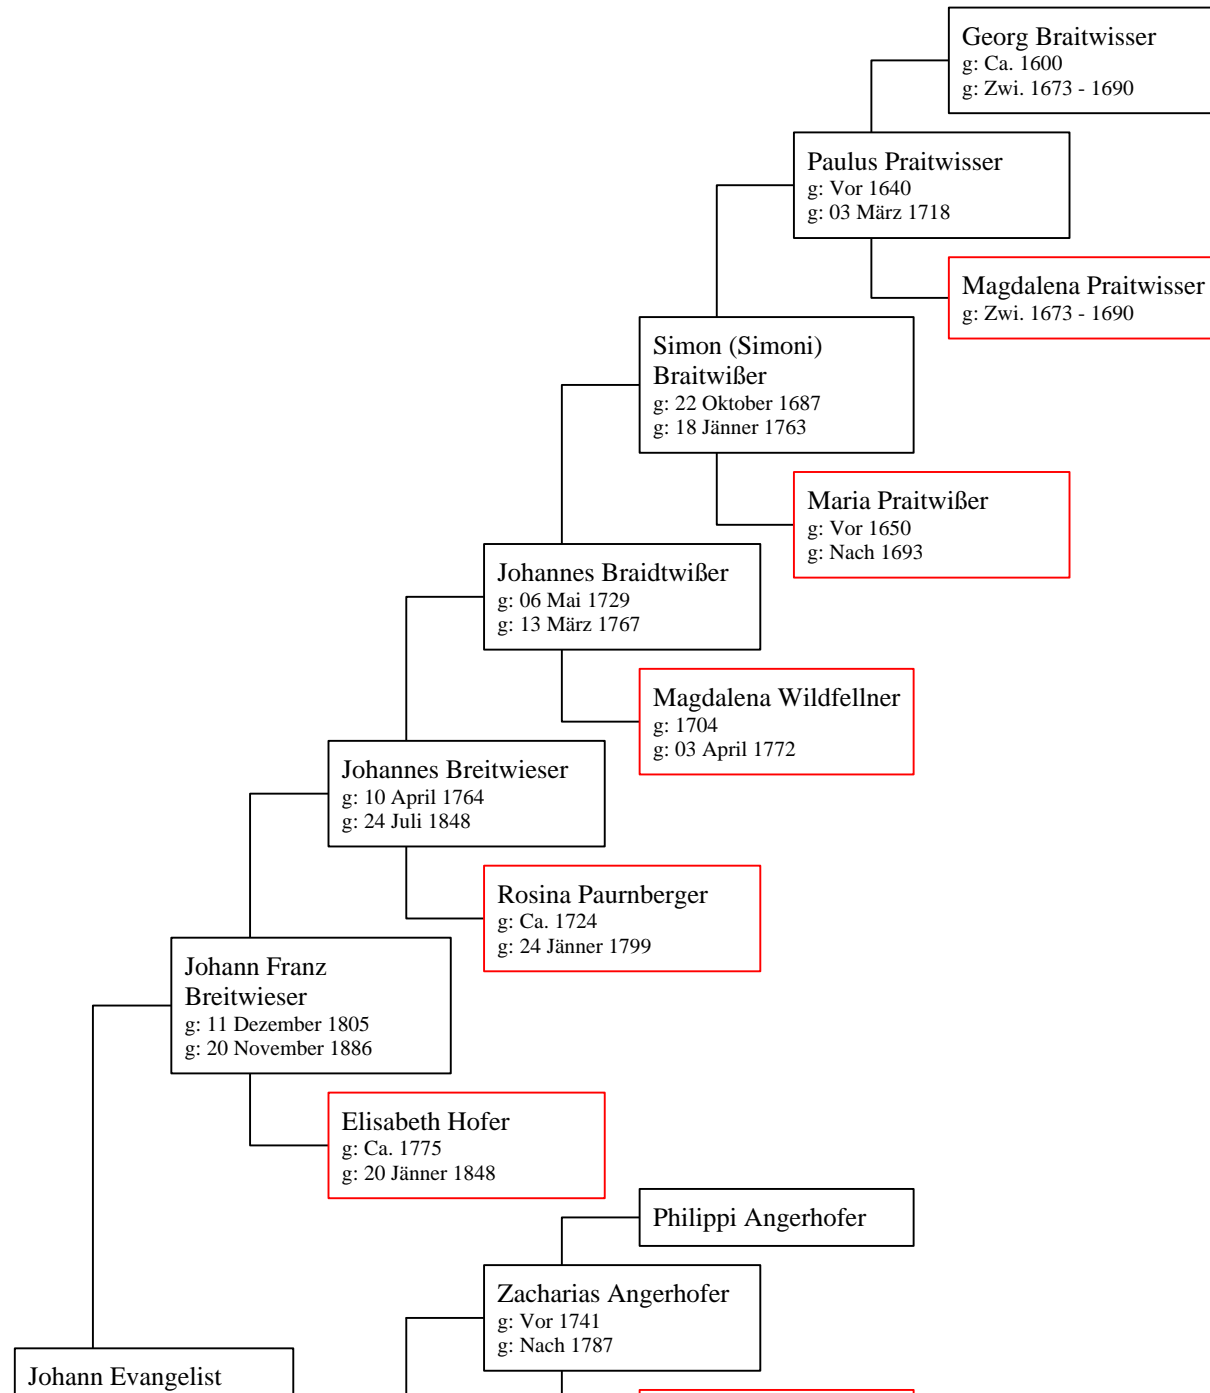

# Vorfahren von Thomas und Yvonne Breitwieser

[2] Philipp Sevringer

Thomas Bindeus  
g: 27 Februar 1983

---

Yvonne Eva  
Breitwieser  
g: 27 Juni 1991

Wilhelm Bindeus  
g: 06 Juni 1932

Mathias Haslgrübler  
g: 15 Februar 1771  
g: 01 September 1851

Ignatz Haselgrübler  
g: 27 April 1831  
g: 30 Mai 1863

Johanna Breitschopf  
g: 1787  
g: 12 Jänner 1846

Rosina Breitschopf  
g: Vor 1768  
g: Nach 1806

Johann Freller

Magdalena Ecker  
g: 1744  
g: 29 Jänner 1801

Johann Ecker  
g: Vor 1725  
g: Nach 1744

Helene Niedermayer  
g: Vor 1666  
g: Nach 1726

Susanna Niedermayer  
g: Vor 1647  
g: Nach 1685

Stefan Niedermayer  
g: Vor 1647  
g: Nach 1685

Maria Anna Wegerer  
g: 26 März 1700  
g: Nach 1736

Susanne Weger  
g: Vor 1643  
g: Nach 1685

Georg Wegerer  
g: 04 April 1662  
g: Nach 1726

Michael Weger  
g: Vor 1643  
g: Nach 1685

g: 31 März 1821

Zázilia (Cäcilia)  
Haselgrübler  
g: 08 September 1897  
g: 22 Oktober 1966