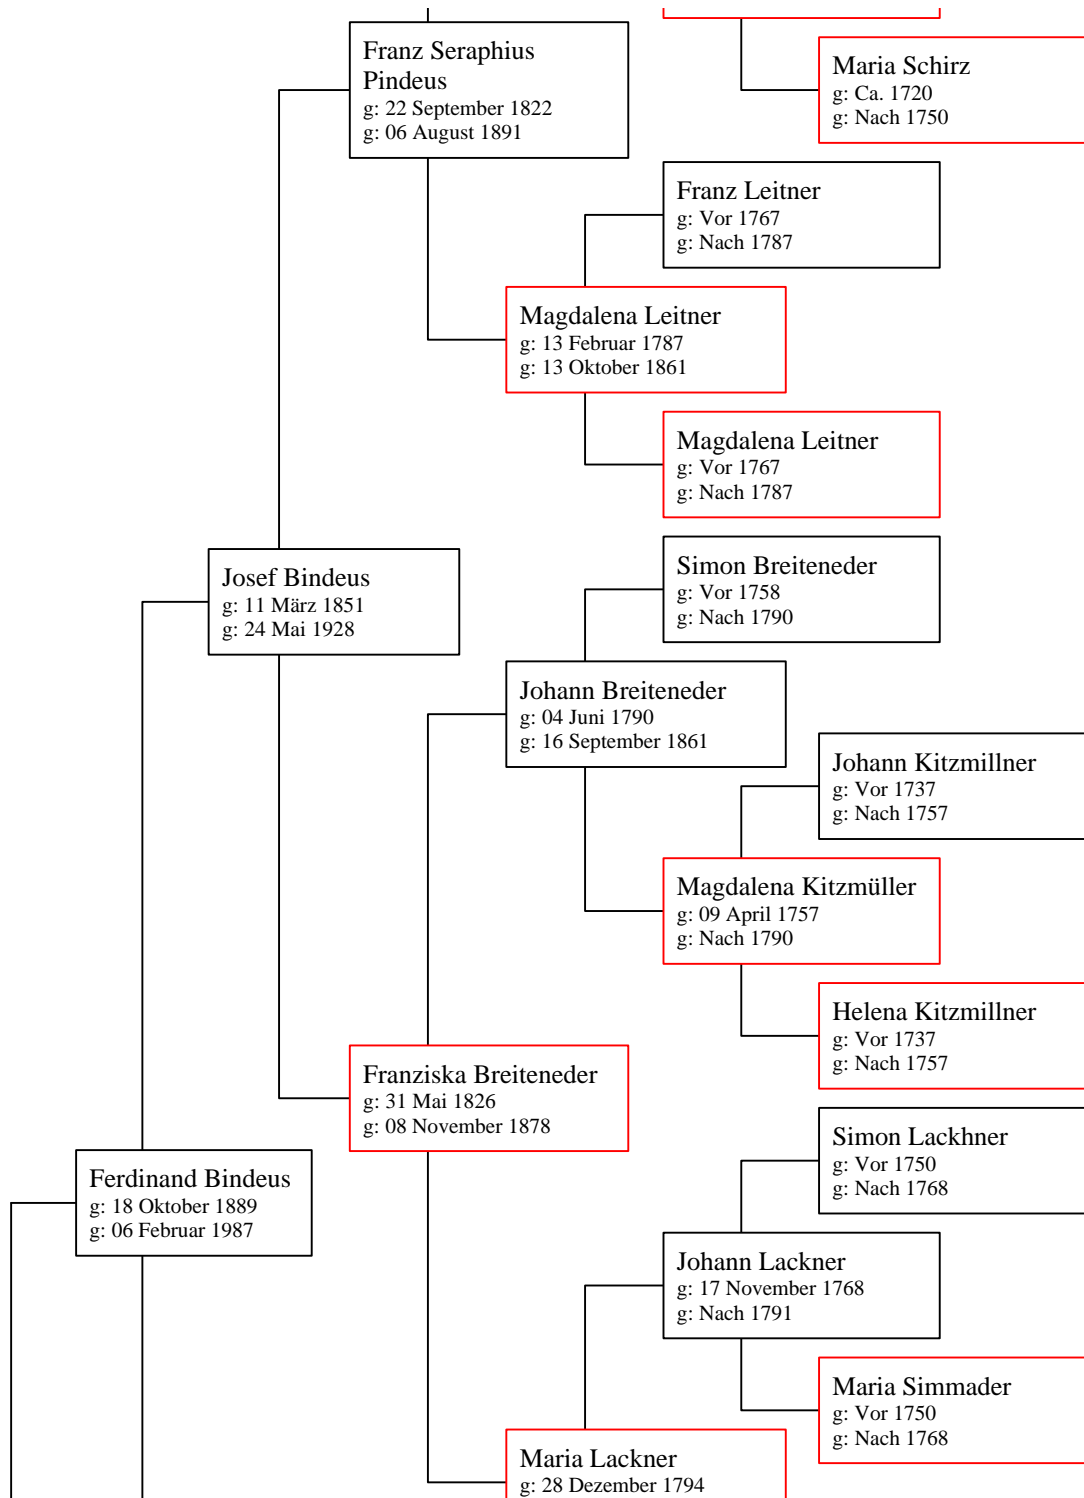

# Vorfahren von Thomas und Yvonne Breitwieser

[2] Philipp Sevringer

Thomas Bindeus  
g: 27 Februar 1983

---

Yvonne Eva  
Breitwieser  
g: 27 Juni 1991

Wilhelm Bindeus  
g: 06 Juni 1932

Mathias Haslgrübler  
g: 15 Februar 1771  
g: 01 September 1851

Ignatz Haselgrübler  
g: 27 April 1831  
g: 30 Mai 1863

Johanna Breitschopf  
g: 1787  
g: 12 Jänner 1846

Rosina Breitschopf  
g: Vor 1768  
g: Nach 1806

Johann Freller

Magdalena Ecker  
g: 1744  
g: 29 Jänner 1801

Johann Ecker  
g: Vor 1725  
g: Nach 1744

Helene Niedermayer  
g: Vor 1666  
g: Nach 1726

Susanna Niedermayer  
g: Vor 1647  
g: Nach 1685

Stefan Niedermayer  
g: Vor 1647  
g: Nach 1685

Maria Anna Wegerer  
g: 26 März 1700  
g: Nach 1736

Susanne Weger  
g: Vor 1643  
g: Nach 1685

Georg Wegerer  
g: 04 April 1662  
g: Nach 1726

Michael Weger  
g: Vor 1643  
g: Nach 1685

g: 31 März 1821

Zázilia (Cäcilia)  
Haselgrübler  
g: 08 September 1897  
g: 22 Oktober 1966