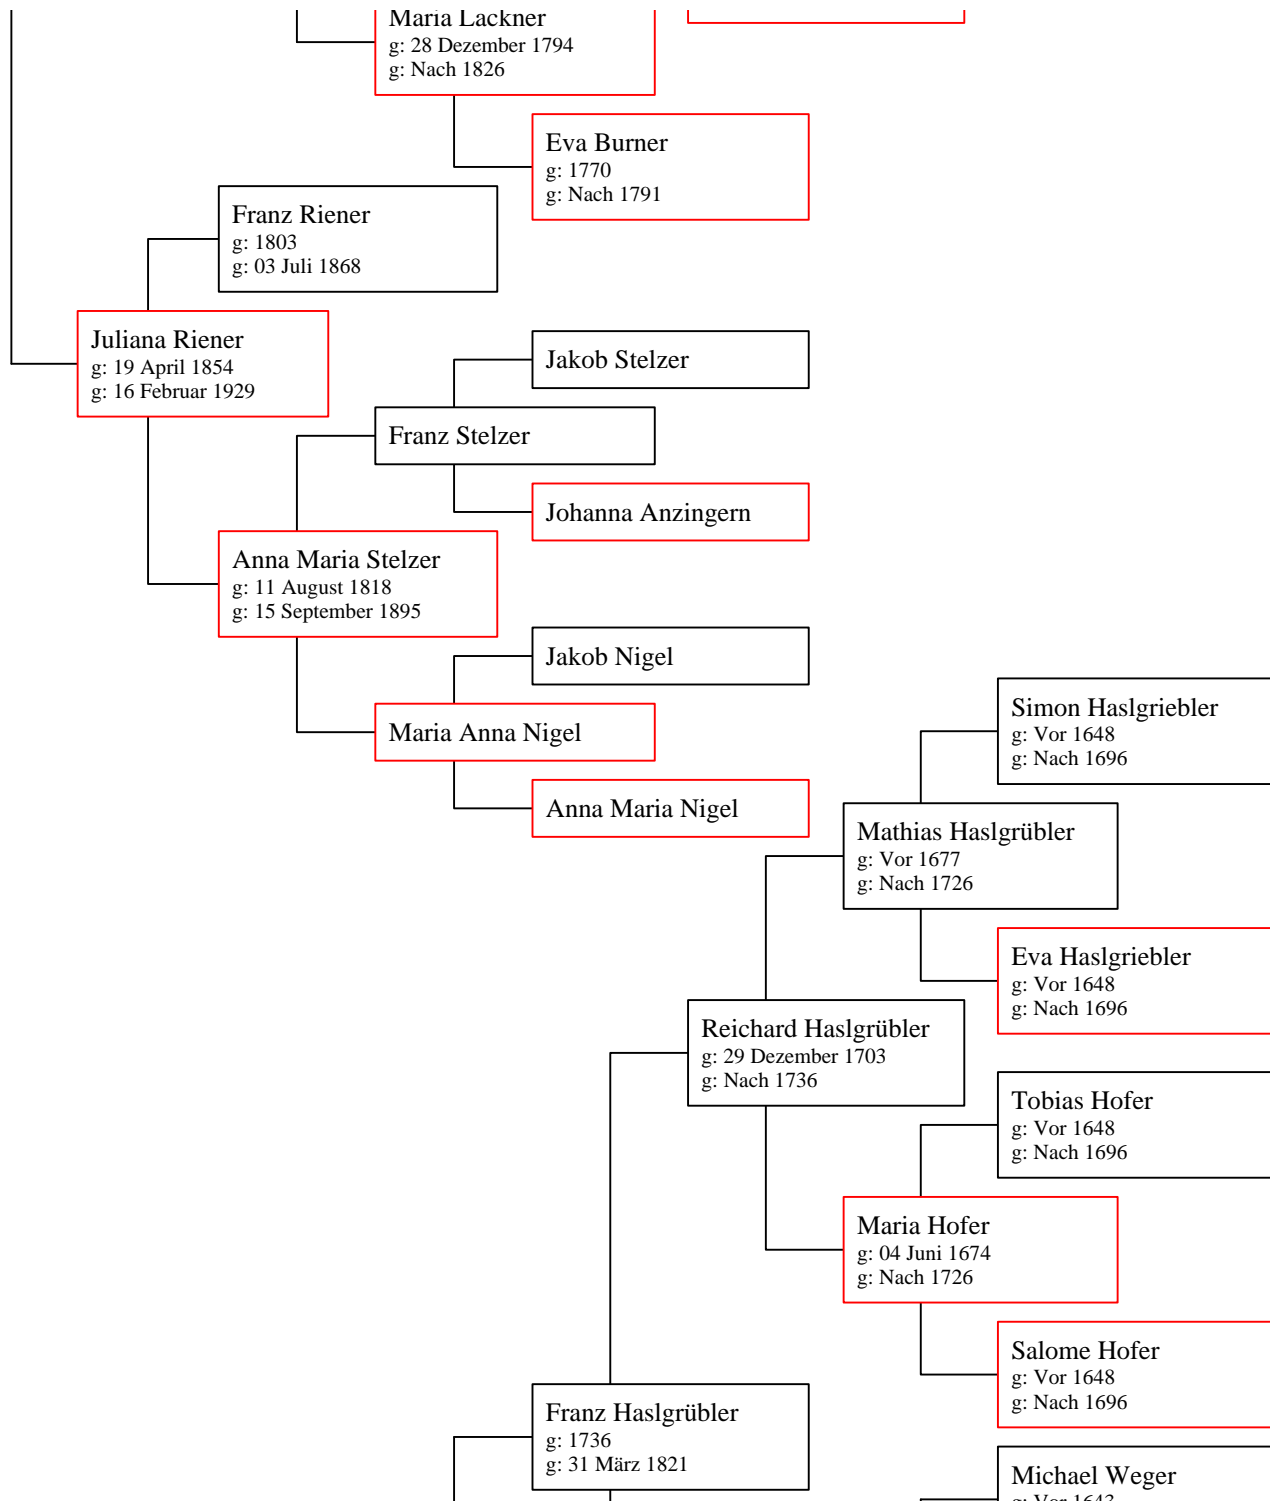

# Vorfahren von Thomas und Yvonne Breitwieser

[2] Philipp Sevringer

Thomas Bindeus  
g: 27 Februar 1983

---

Yvonne Eva  
Breitwieser  
g: 27 Juni 1991

Wilhelm Bindeus  
g: 06 Juni 1932

Mathias Haslgrübler  
g: 15 Februar 1771  
g: 01 September 1851

Ignatz Haselgrübler  
g: 27 April 1831  
g: 30 Mai 1863

Johanna Breitschopf  
g: 1787  
g: 12 Jänner 1846

Rosina Breitschopf  
g: Vor 1768  
g: Nach 1806

Johann Freller

Magdalena Ecker  
g: 1744  
g: 29 Jänner 1801

Johann Ecker  
g: Vor 1725  
g: Nach 1744

Helene Niedermayer  
g: Vor 1666  
g: Nach 1726

Susanna Niedermayer  
g: Vor 1647  
g: Nach 1685

Stefan Niedermayer  
g: Vor 1647  
g: Nach 1685

Maria Anna Wegerer  
g: 26 März 1700  
g: Nach 1736

Susanne Weger  
g: Vor 1643  
g: Nach 1685

Georg Wegerer  
g: 04 April 1662  
g: Nach 1726

Michael Weger  
g: Vor 1643  
g: Nach 1685

g: 31 März 1821

Zázilia (Cäcilia)  
Haselgrübler  
g: 08 September 1897  
g: 22 Oktober 1966