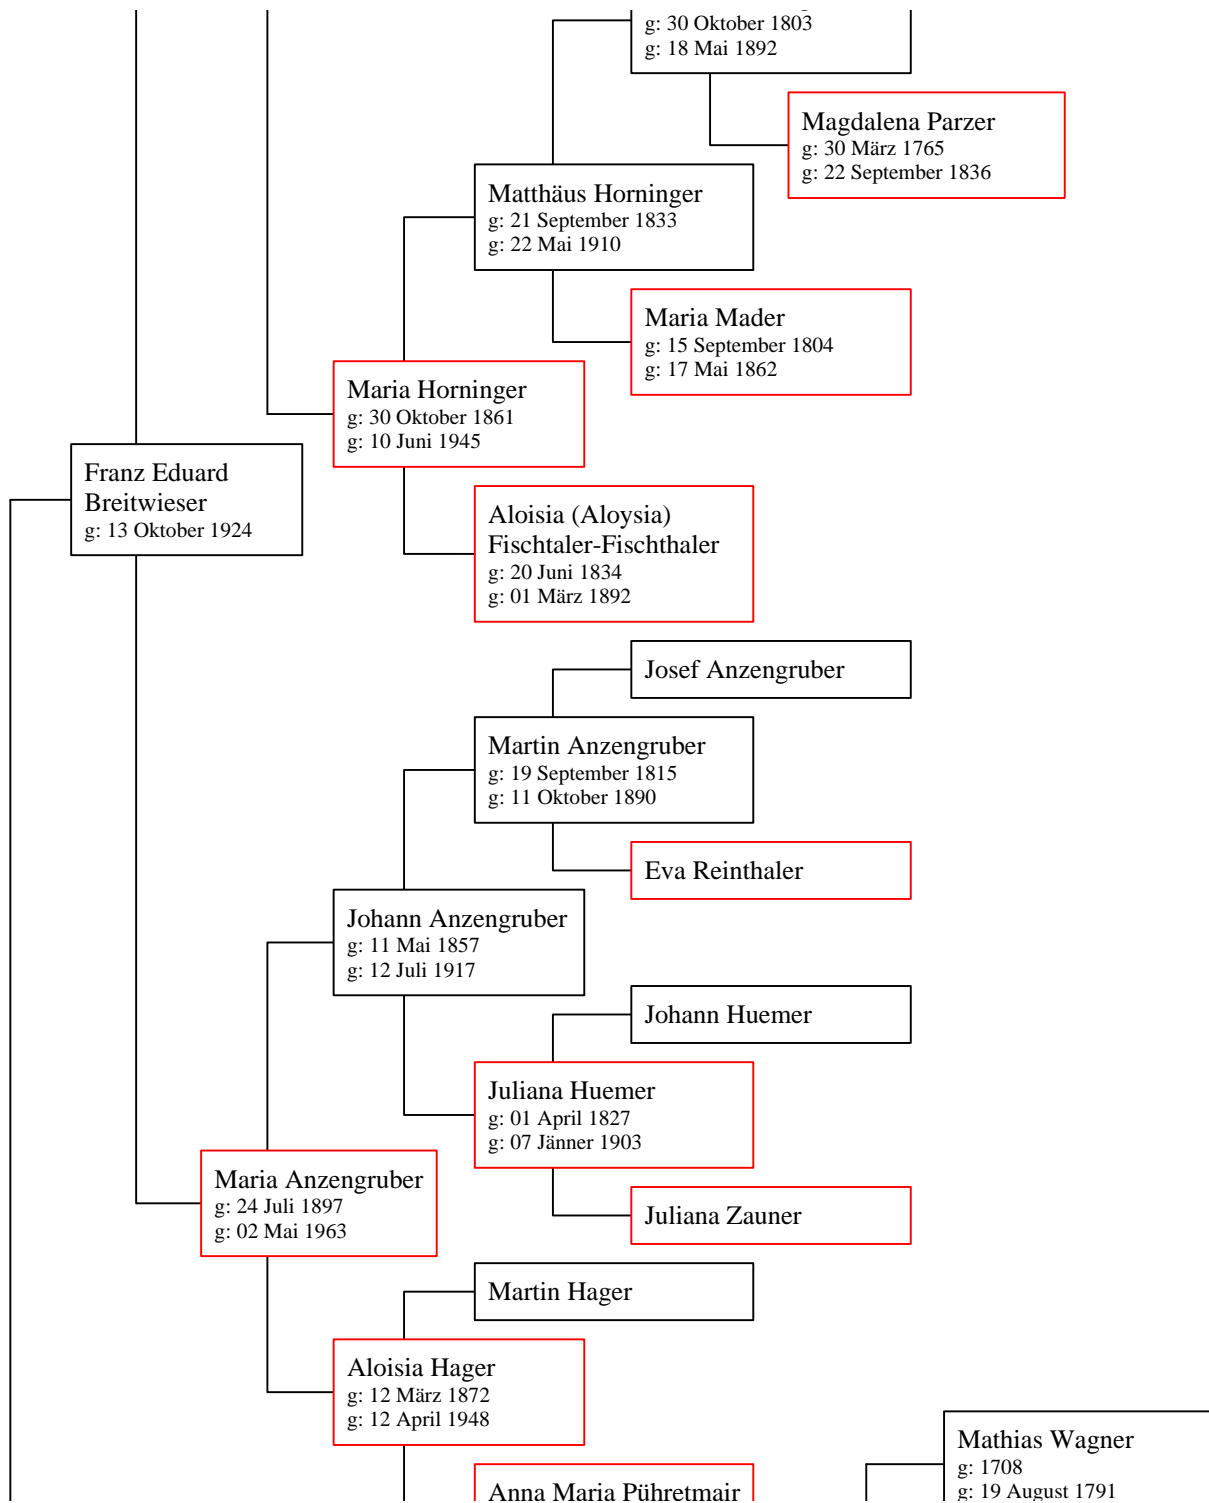

# Vorfahren von Thomas und Yvonne Breitwieser

[2] Philipp Sevringer

Thomas Bindeus  
g: 27 Februar 1983

---

Yvonne Eva  
Breitwieser  
g: 27 Juni 1991

Wilhelm Bindeus  
g: 06 Juni 1932

Mathias Haslgrübler  
g: 15 Februar 1771  
g: 01 September 1851

Ignatz Haselgrübler  
g: 27 April 1831  
g: 30 Mai 1863

Johanna Breitschopf  
g: 1787  
g: 12 Jänner 1846

Rosina Breitschopf  
g: Vor 1768  
g: Nach 1806

Johann Freller

Magdalena Ecker  
g: 1744  
g: 29 Jänner 1801

Johann Ecker  
g: Vor 1725  
g: Nach 1744

Helene Niedermayer  
g: Vor 1666  
g: Nach 1726

Susanna Niedermayer  
g: Vor 1647  
g: Nach 1685

Stefan Niedermayer  
g: Vor 1647  
g: Nach 1685

Maria Anna Wegerer  
g: 26 März 1700  
g: Nach 1736

Susanne Weger  
g: Vor 1643  
g: Nach 1685

Georg Wegerer  
g: 04 April 1662  
g: Nach 1726

Michael Weger  
g: Vor 1643  
g: Nach 1685

g: 31 März 1821

Zázilia (Cäcilia)  
Haselgrübler  
g: 08 September 1897  
g: 22 Oktober 1966