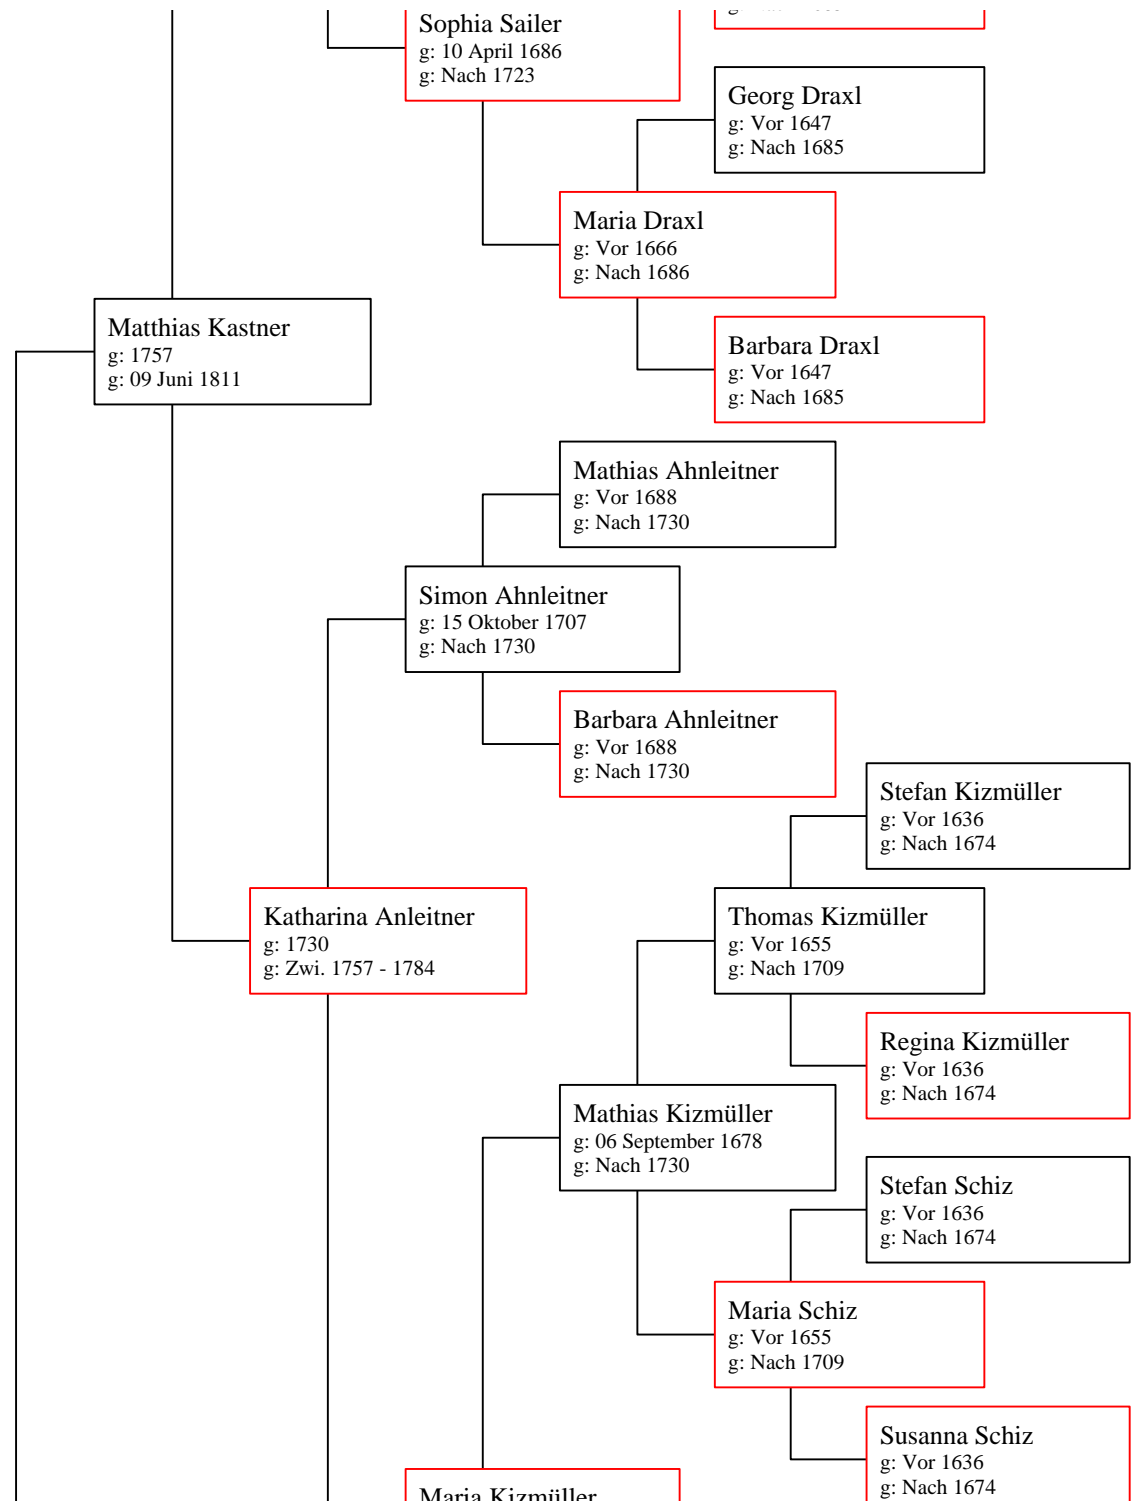

# Vorfahren von Thomas und Yvonne Breitwieser

[2] Philipp Sevringer

Thomas Bindeus  
g: 27 Februar 1983

---

Yvonne Eva  
Breitwieser  
g: 27 Juni 1991

Wilhelm Bindeus  
g: 06 Juni 1932

Mathias Haslgrübler  
g: 15 Februar 1771  
g: 01 September 1851

Ignatz Haselgrübler  
g: 27 April 1831  
g: 30 Mai 1863

Johanna Breitschopf  
g: 1787  
g: 12 Jänner 1846

Rosina Breitschopf  
g: Vor 1768  
g: Nach 1806

Johann Freller

Magdalena Ecker  
g: 1744  
g: 29 Jänner 1801

Johann Ecker  
g: Vor 1725  
g: Nach 1744

Helene Niedermayer  
g: Vor 1666  
g: Nach 1726

Susanna Niedermayer  
g: Vor 1647  
g: Nach 1685

Stefan Niedermayer  
g: Vor 1647  
g: Nach 1685

Maria Anna Wegerer  
g: 26 März 1700  
g: Nach 1736

Susanne Weger  
g: Vor 1643  
g: Nach 1685

Georg Wegerer  
g: 04 April 1662  
g: Nach 1726

Michael Weger  
g: Vor 1643  
g: Nach 1685

g: 31 März 1821

Zázilia (Cäcilia)  
Haselgrübler  
g: 08 September 1897  
g: 22 Oktober 1966