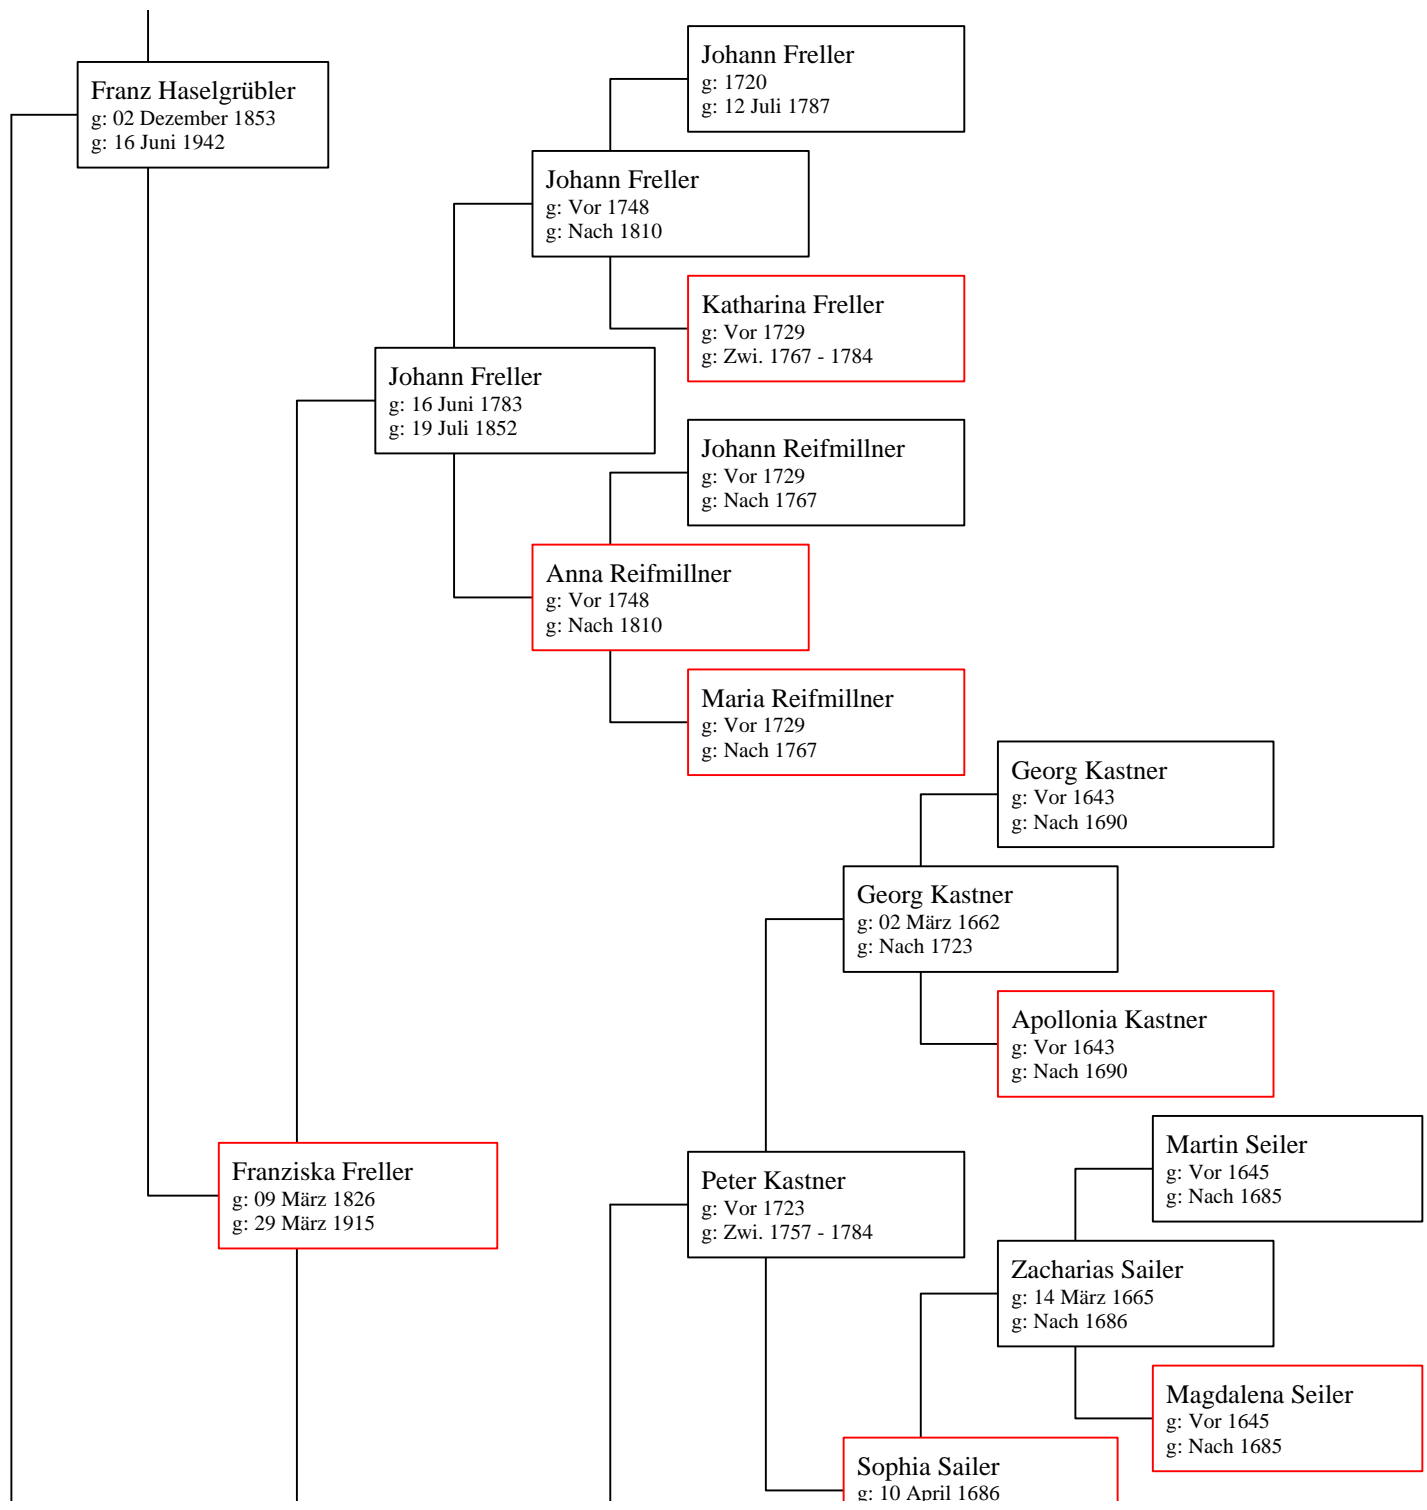

# Vorfahren von Thomas und Yvonne Breitwieser

[2] Philipp Sevringer

Thomas Bindeus  
g: 27 Februar 1983

---

Yvonne Eva  
Breitwieser  
g: 27 Juni 1991

Wilhelm Bindeus  
g: 06 Juni 1932

Mathias Haslgrübler  
g: 15 Februar 1771  
g: 01 September 1851

Ignatz Haselgrübler  
g: 27 April 1831  
g: 30 Mai 1863

Johanna Breitschopf  
g: 1787  
g: 12 Jänner 1846

Rosina Breitschopf  
g: Vor 1768  
g: Nach 1806

Johann Freller

Magdalena Ecker  
g: 1744  
g: 29 Jänner 1801

Johann Ecker  
g: Vor 1725  
g: Nach 1744

Helene Niedermayer  
g: Vor 1666  
g: Nach 1726

Susanna Niedermayer  
g: Vor 1647  
g: Nach 1685

Stefan Niedermayer  
g: Vor 1647  
g: Nach 1685

Maria Anna Wegerer  
g: 26 März 1700  
g: Nach 1736

Susanne Weger  
g: Vor 1643  
g: Nach 1685

Georg Wegerer  
g: 04 April 1662  
g: Nach 1726

Michael Weger  
g: Vor 1643  
g: Nach 1685

g: 31 März 1821

Zázilia (Cäcilia)  
Haselgrübler  
g: 08 September 1897  
g: 22 Oktober 1966