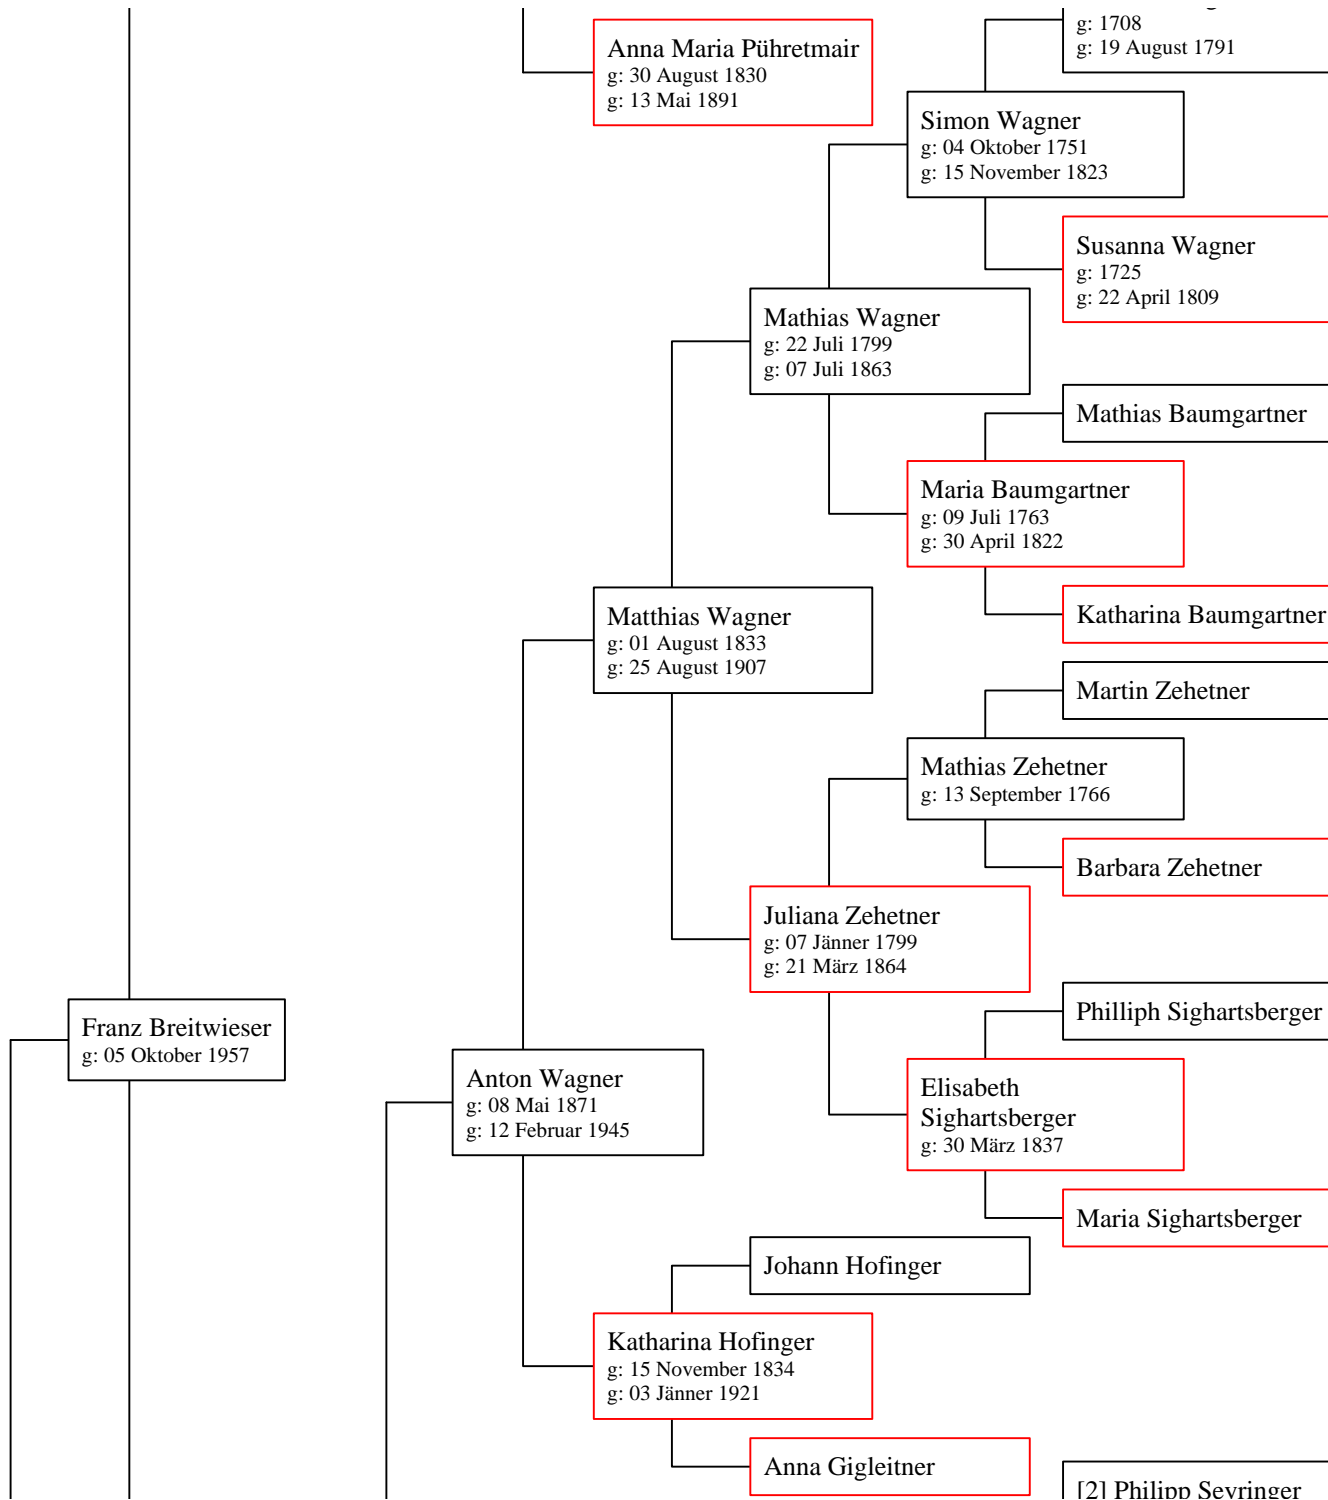

# Vorfahren von Thomas und Yvonne Breitwieser

[2] Philipp Sevringer

Thomas Bindeus  
g: 27 Februar 1983

---

Yvonne Eva  
Breitwieser  
g: 27 Juni 1991

Wilhelm Bindeus  
g: 06 Juni 1932

Mathias Haslgrübler  
g: 15 Februar 1771  
g: 01 September 1851

Ignatz Haselgrübler  
g: 27 April 1831  
g: 30 Mai 1863

Johanna Breitschopf  
g: 1787  
g: 12 Jänner 1846

Rosina Breitschopf  
g: Vor 1768  
g: Nach 1806

Johann Freller

Magdalena Ecker  
g: 1744  
g: 29 Jänner 1801

Johann Ecker  
g: Vor 1725  
g: Nach 1744

Helene Niedermayer  
g: Vor 1666  
g: Nach 1726

Susanna Niedermayer  
g: Vor 1647  
g: Nach 1685

Stefan Niedermayer  
g: Vor 1647  
g: Nach 1685

Maria Anna Wegerer  
g: 26 März 1700  
g: Nach 1736

Susanne Weger  
g: Vor 1643  
g: Nach 1685

Georg Wegerer  
g: 04 April 1662  
g: Nach 1726

Michael Weger  
g: Vor 1643  
g: Nach 1685

g: 31 März 1821

Zázilia (Cäcilia)  
Haselgrübler  
g: 08 September 1897  
g: 22 Oktober 1966